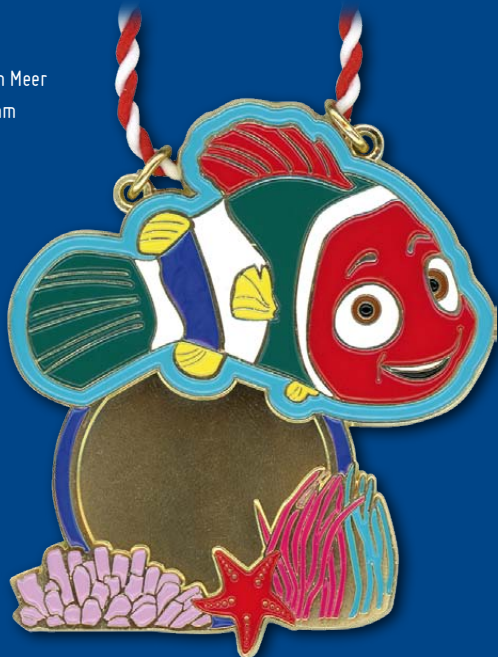

steinhauerundlück

KARNEVALSORDEN

INHALT

- 4 KINDERORDEN
- 8 GARDE, DREIGESTIRN UND PRINZENPAAR
- 15 THEMENORDEN IN GUSSTECHNIK
- 26 BEDRUCKTES, 3D-ORDEN UND SCHMUCK

KINDERORDEN

7 K 4.1

Erik, der Wikinger
70 x 67 mm

7 K 4.2

Käpt'n Seebär
70 x 70 mm

7 K 4.3

Blaues Simsalabim
76 x 80 mm

7 K 4.4

Rotes Simsalabim
76 x 80 mm

7 K 5.1

Unter dem Meer
66 x 75 mm

7 K 5.2

Prinzen-Puzzle
54 x 70 mm

7 K 5.3

Skater-Clown
54 x 80 mm

7 K 5.4

Dieter 2.1
50 x 90 mm

7 K 6.1

Märchenhafter Karneval
 Ø 80 mm
 Mit 4 weißen Similisteinen